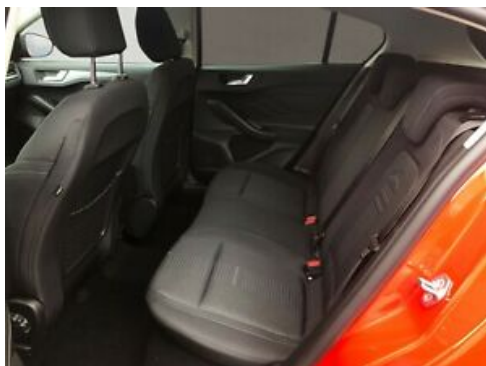

Ford Focus Active 5-türig

Kontakt

Autohaus Lautenbach
Max-Näder-Str. 12
37115 Duderstadt

Tel.: +49 5527 9814-0
E-Mail:
info@autohaus-lautenbach.de