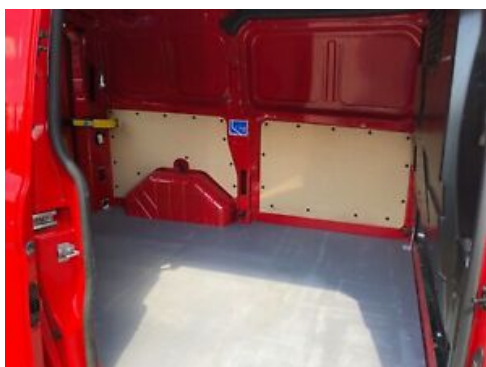

Ford Transit Custom Kasten 310 L1 Trend

Kontakt

Autohaus Lautenbach
Max-Näder-Str. 12
37115 Duderstadt

Tel.: +49 5527 9814-0
E-Mail:
info@autohaus-lautenbach.de