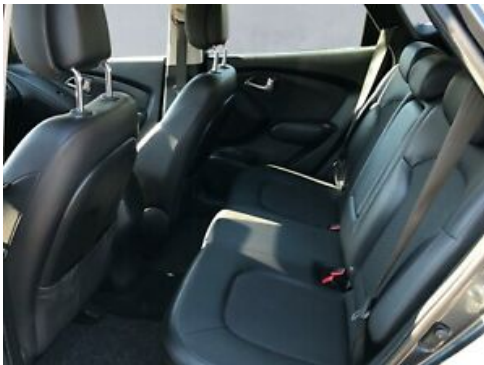

Hyundai ix35 Style

Kontakt

Autohaus Lautenbach
Max-Näder-Str. 12
37115 Duderstadt

Tel.: +49 5527 9814-0
E-Mail:
info@autohaus-lautenbach.de