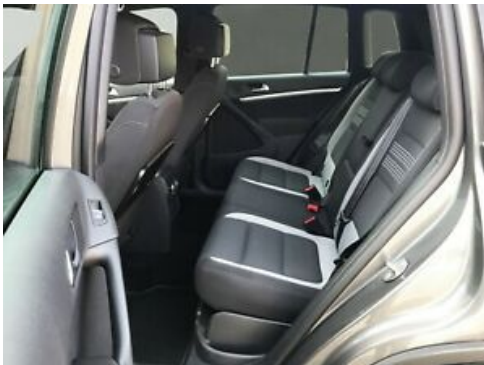

Volkswagen Tiguan Life

Kontakt

Autohaus Lautenbach
Max-Näder-Str. 12
37115 Duderstadt

Tel.: +49 5527 9814-0
E-Mail:
info@autohaus-lautenbach.de